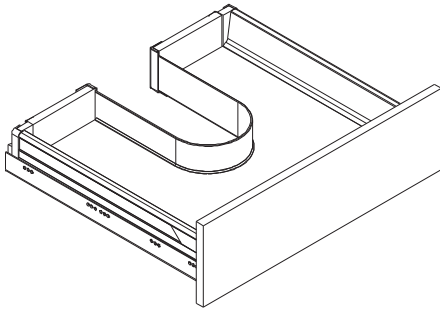

Accessorio per cassetti sottolavabo >

Accessory for drawers undersink

Syphon flex
Serie 10

Accessori cassetti
Drawer accessories

A. Con tappi With caps

B. Senza tappi without caps

A. Con tappi With caps

> Step 1

> Step 2

> Step 2

> Step 3

> Step 4

> Step 5

B. Senza tappi without caps

> Step 1

> Step 2