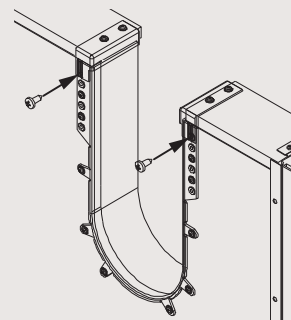

Accessorio per cassetti sottolavabo >

Accessory for drawers undersink

Syphon flex
Serie 10

Accessori cassetti
Drawer accessories

A. Con tappi With caps

B. Senza tappi without caps

A. Con tappi With caps

> Step 1

> Step 2

> Step 2

> Step 3

> Step 4

> Step 5

B. Senza tappi without caps

> Step 1

> Step 2

> Step 3

> Step 4

> Step 5

> Step 6

> Step 4