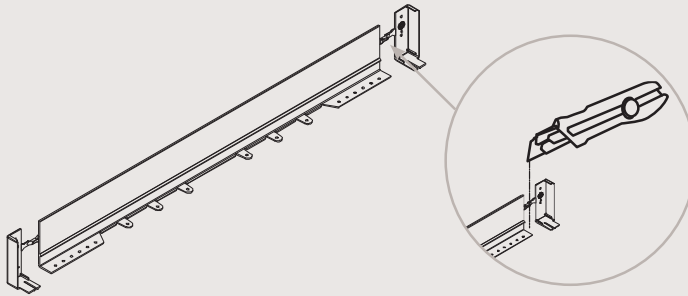

Accessorio per cassetti sottolavabo >

Accessory for drawers undersink

Syphon flex
Serie 10

Accessori cassetti
Drawer accessories

A. Con tappi With caps

B. Senza tappi without caps

A. Con tappi With caps

> Step 1

> Step 2

> Step 2

> Step 3

> Step 4

> Step 5

B. Senza tappi without caps

> Step 1

> Step 2

> Step 3

> Step 4

> Step 5

> Step 6

> Step 4