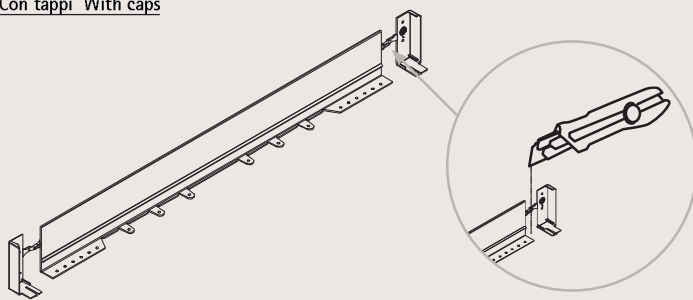

Accessorio per cassetti sottolavabo >

Accessory for drawers undersink

Syphon flex
Serie 10

Accessori cassetti
Drawer accessories

A. Con tappi With caps

B. Senza tappi without caps

A. Con tappi With caps

> Step 1

> Step 2

> Step 2

> Step 3

> Step 4

> Step 5

B. Senza tappi without caps

> Step 1

> Step 2